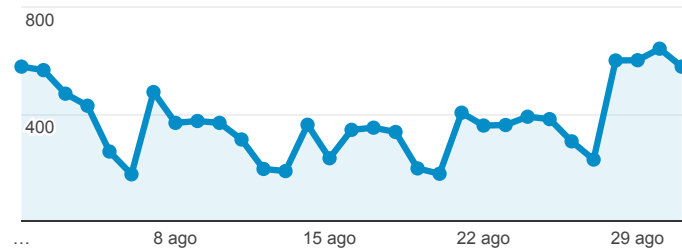

Dati Monitoraggio - Comune di Limbiate

1 ago 2017 - 31 ago 2017

Tutti gli utenti
100,00% Sessioni

Visite

11.563

% del totale: 100,00% (11.563)

Visite

● Sessioni

Visitatori unici

8.269

% del totale: 100,00% (8.269)

Visitatori unici

● Utenti

Visualizzazioni di pagina

35.968

% del totale: 100,00% (35.968)

% nuove visite

54,13%

Media per vista: 54,13% (0,00%)

Pagine/visita

3,11

Media per vista: 3,11 (0,00%)

Visite per Browser

■ Chrome ■ Safari ■ Internet Explorer ■ Firefox ■ Altro

Visite per Tipo di traffico

■ organic ■ direct ■ Altro

Visualizzazioni di pagina uniche e Tempo medio sulla pagina per ...

Pagina	Visualizzazioni di pagina uniche	Tempo medio sulla pagina
/default.asp	4.858	00:01:11
/pubblicazioni/uffici_sedi/uffici_Elenco.asp?ID_M=14	905	00:00:33
/pubblicazioni/Informazioni/Informazioni.asp?ID_M=416	790	00:01:49
/Articoli/fare-sport/piscina/374-piscina.asp	729	00:02:20
/pubblicazioni/Informazioni/Informazioni.asp?ID_M=174	443	00:02:16