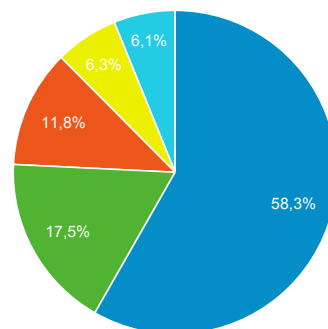

Visitatori unici

8.269

% del totale: 100,00% (8.269)

Visitatori unici

● Utenti

Visualizzazioni di pagina

35.968

% del totale: 100,00% (35.968)

% nuove visite

54,13%

Media per vista: 54,13% (0,00%)

Pagine/visita

3,11

Media per vista: 3,11 (0,00%)

Visite per Browser

■ Chrome ■ Safari ■ Internet Explorer ■ Firefox ■ Altro

Visite per Paese/zona

Paese	Sessioni
Italy	11.224
Germany	35
United Kingdom	34
France	29
Switzerland	27
United States	24
South Korea	22
Romania	18
Thailand	14
Albania	8