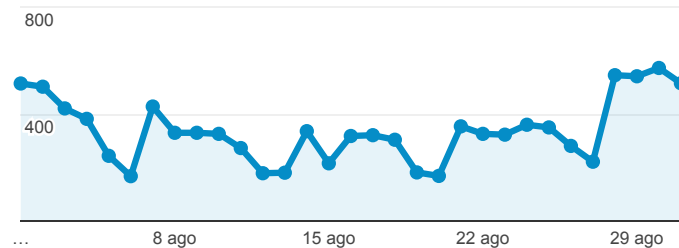

Visitatori unici

8.269

% del totale: 100,00% (8.269)

Visitatori unici

● Utenti

Visualizzazioni di pagina

35.968

% del totale: 100,00% (35.968)

% nuove visite

54,13%

Media per vista: 54,13% (0,00%)

Pagine/visita

3,11

Media per vista: 3,11 (0,00%)

Visite per Browser

■ Chrome ■ Safari ■ Internet Explorer ■ Firefox ■ Altro