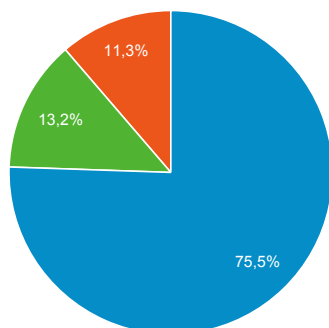

Visitatori unici

8.269

% del totale: 100,00% (8.269)

Visitatori unici

● Utenti

Visualizzazioni di pagina

35.968

% del totale: 100,00% (35.968)

% nuove visite

54,13%

Media per vista: 54,13% (0,00%)

Pagine/visita

3,11

Media per vista: 3,11 (0,00%)

Visite per Browser

■ Chrome ■ Safari ■ Internet Explorer ■ Firefox ■ Altro

Visite per Tipo di traffico

■ organic ■ direct ■ Altro

Visualizzazioni di pagina uniche e Tempo medio sulla pagina per ...

Pagina	Visualizzazioni di pagina uniche	Tempo medio sulla pagina
/default.asp	4.858	00:01:11
/pubblicazioni/uffici_sedi/uffici_Elenco.asp?ID_M=14	905	00:00:33
/pubblicazioni/Informazioni/Informazioni.asp?ID_M=416	790	00:01:49
/Articoli/fare-sport/piscina/374-piscina.asp	729	00:02:20
/pubblicazioni/Informazioni/Informazioni.asp?ID_M=174	443	00:02:16

Visite per Paese/zona

Paese	Sessioni
Italy	11.224
Germany	35
United Kingdom	34
France	29
Switzerland	27
United States	24
South Korea	22
Romania	18
Thailand	14
Albania	8